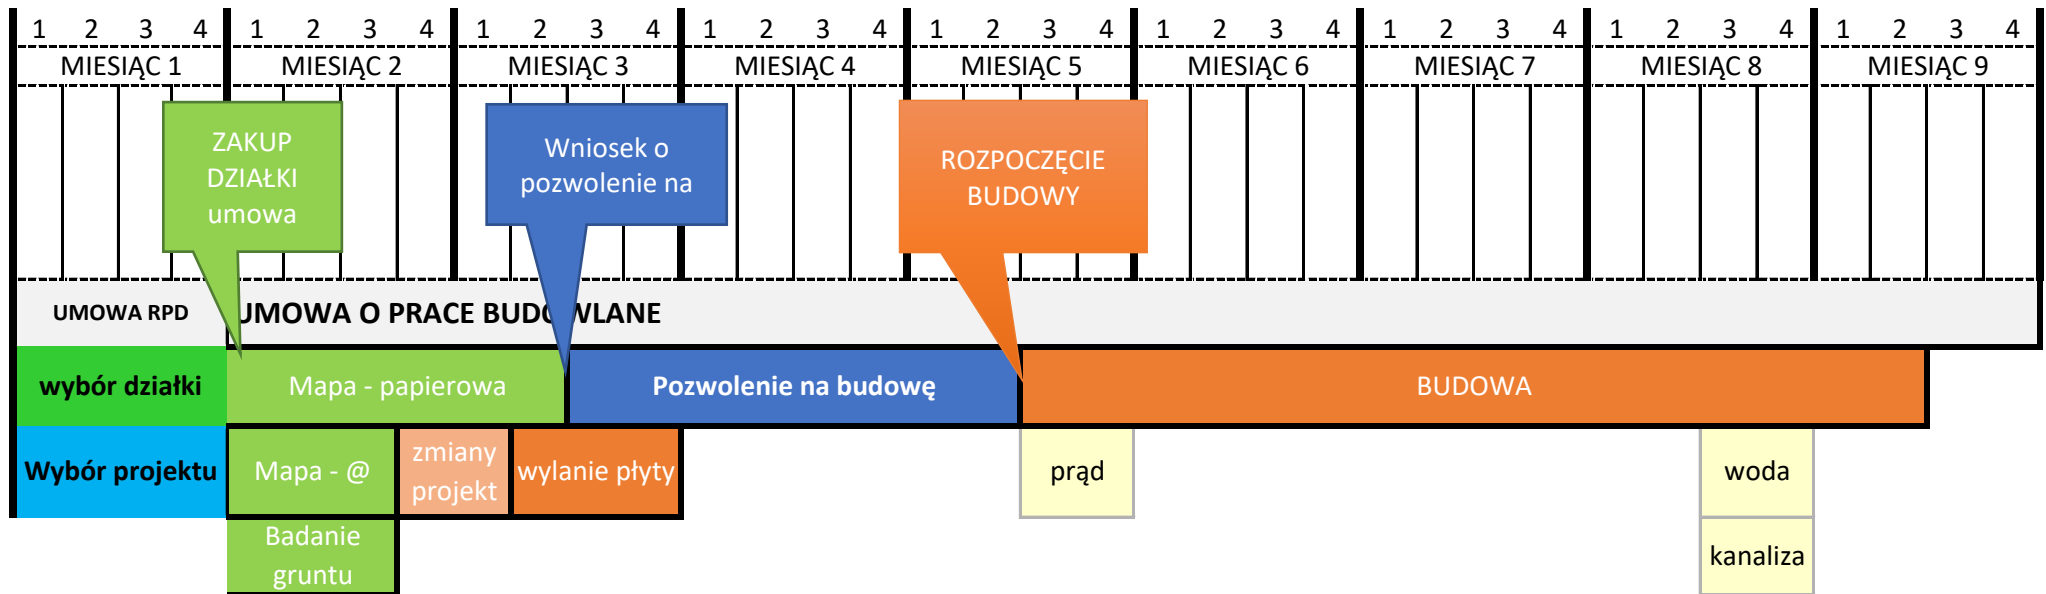

Mapa drogowa Alians

Autor

502 085 066 - autor, Mieczysław Aleksander Sowiński

606 471 896 - geodeta

502 526 801 - geolog

694 448 595 - kredyt